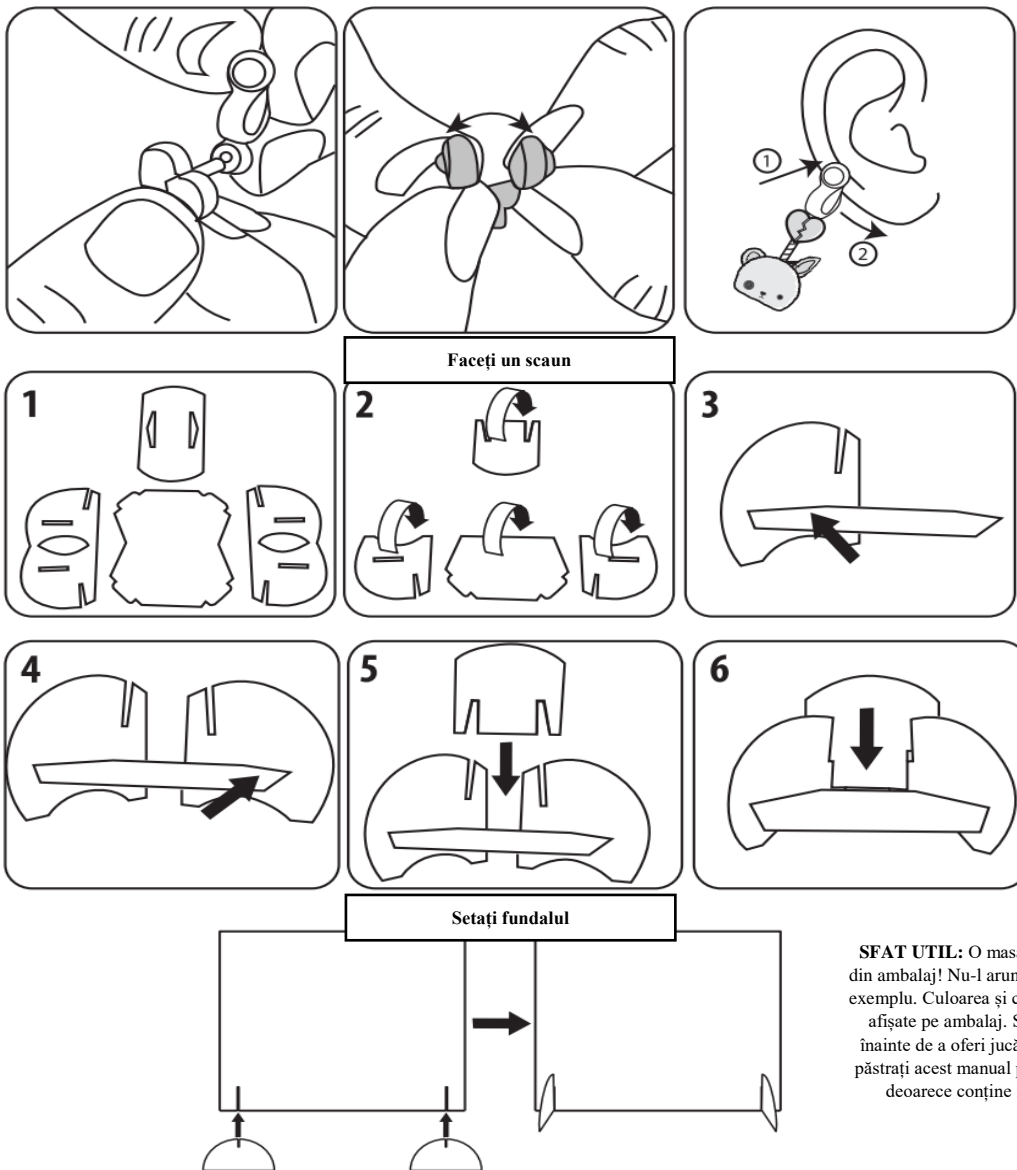

Rucsac pentru depozitarea păpușilor.

SFAT UTIL:
 Purtați pe rând
 lucruri la modă de
 la o păpușă la alta.

Împarte-te
 cu cerceii

BONUSURI: Cerceii sunt concepuți pentru o păpușă, dar îi puteți purta și cu ajutorul unei cleme incluse. Cerceii trebuie purtați și scoși sub supravegherea și participarea unui adult.

NOTĂ: Cerceii sunt destinați exclusiv utilizării în joc, nu pot fi purtați în timpul mișcării și exercițiilor fizice.

SFAT UTIL: O masă pentru păpuși face parte
 din ambalaj! Nu-l arunca. Ilustrațiile sunt doar de
 exemplu. Culoarea și conținutul pot diferi de cele
 afișate pe ambalaj. Scoateți toate ambalajele
 înainte de a oferi jucăria copiilor. Vă rugăm să
 păstrați acest manual pentru referințe ulterioare,
 deoarece conține informații importante.