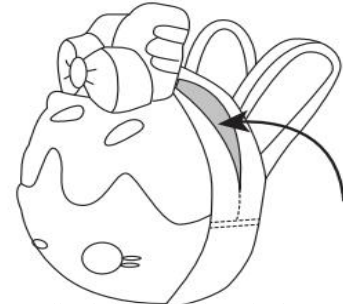

3+

AVERTISMENT: Conține piese mici.
 Poate provoca sufocare. Nu este destinat
 copiilor sub 3 ani.

Fiecare set se vinde separat.

Recomandat copiilor de la 3 ani. Utilizați sub
 supravegherea unui adult.

Amestecă și potrivește haine și accesorii
 pentru păpuși. Adună întreaga colecție!
 Fiecare jucărie se vinde separat.

Rucsac pentru depozitarea păpușilor.

SFAT UTIL:
 Purtați pe rând
 lucruri la modă de
 la o păpușă la alta.

Împarte-te
 cu cerceii

BONUSURI: Cerceii sunt concepuți pentru o păpușă, dar îi puteți purta și cu ajutorul unei cleme incluse. Cerceii trebuie purtați și scoși sub supravegherea și participarea unui adult.

NOTĂ: Cerceii sunt destinați exclusiv utilizării în joc, nu pot fi purtați în timpul mișcării și exercițiilor fizice.

SFAT UTIL: O masă pentru păpuși face parte
 din ambalaj! Nu-l arunca. Ilustrațiile sunt doar de
 exemplu. Culoarea și conținutul pot diferi de cele
 afișate pe ambalaj. Scoateți toate ambalajele
 înainte de a oferi jucăria copiilor. Vă rugăm să
 păstrați acest manual pentru referințe ulterioare,
 deoarece conține informații importante.